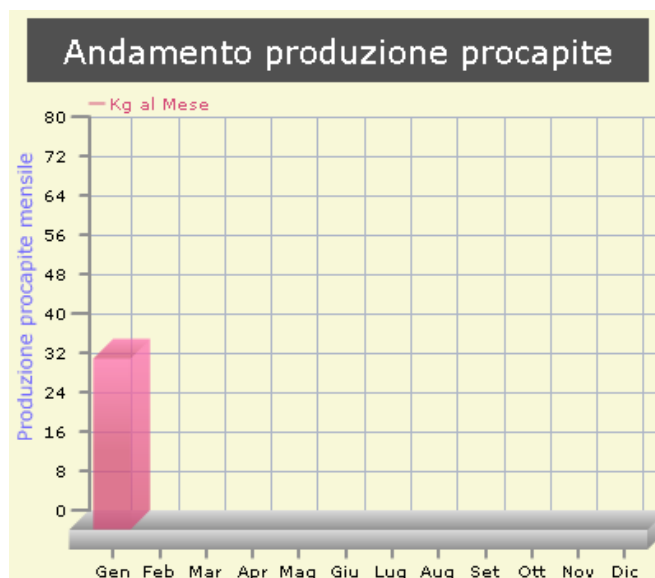

Regione Puglia
Assessorato all'Ecologia

Castelluccio dei Sauri

ATO FG3 - Provincia: FG - Codice ISTAT: 71015

Dati in tempo reale sulla raccolta R.S.U. del comune - Anno 2009

Totale RSU prodotta nel 2009

Differenziata:
5.400,00 Kg.

Indifferenziata:
62.640,00 Kg.

Totale RSU:
68.040,00 Kg.

Percentuale raccolta differenziata
7,937 %

Mese	Indifferenziata Kg.	Differenziata Kg.	Tot. RSU Kg.	Rif.Diff. %	Prod. Procapite Kg. al Mese
Gennaio	62.640,00	5.400,00	68.040,00	7,94	34,79
TOTALE	62.640,00	5.400,00	68.040,00	7,937	34,785