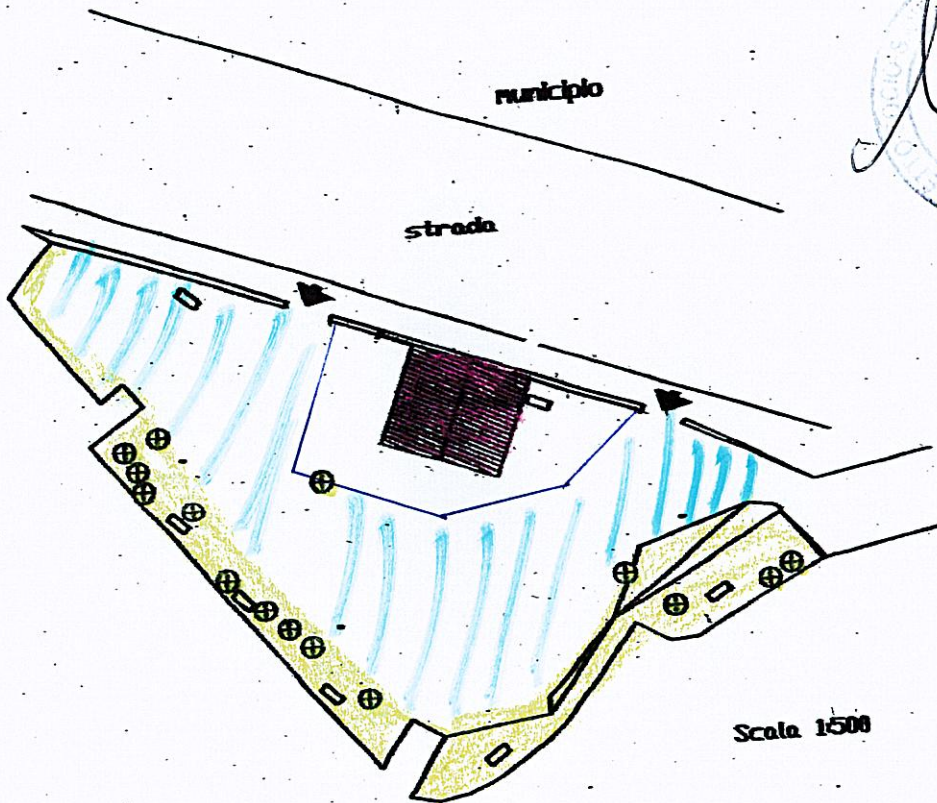

AREA ESTERNA

Planimetria con ubicazione chiosco
area richiesta mq 56.00

Scala 1500